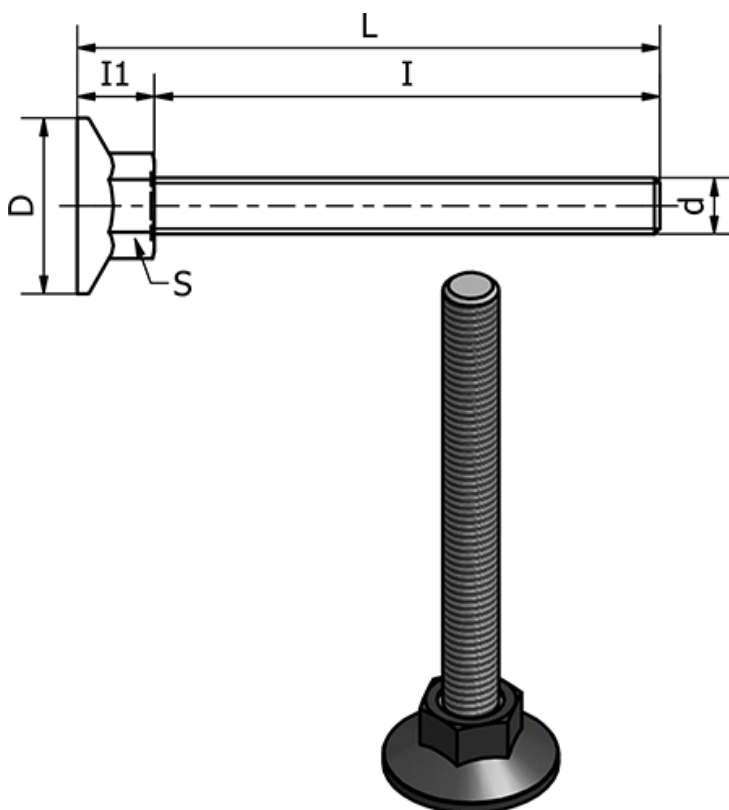

Varenummer: 2310431039
Beskrivelse: E+G Stilleben
LX.40-SW17-M8X70

Mål

d	= M8
D	= 40
I	= 70
I1	= 13
L	= 82.5
Max statisk belastning (N)	= 2500
S	= 17
Type	= Forzinket

Vægt (g) = -